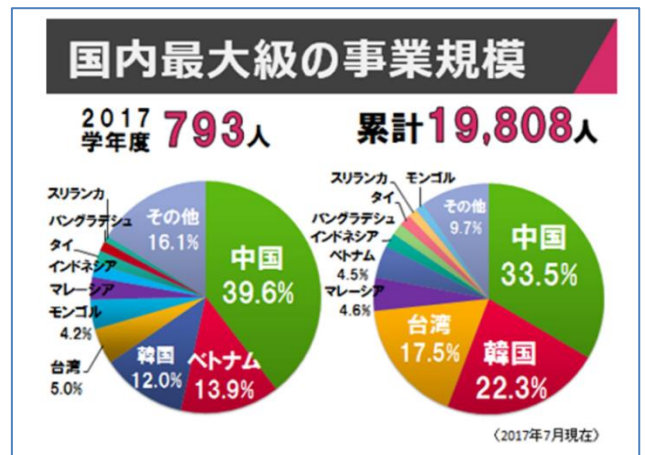

RIが承認する日本国内全地区による

多地区合同奉仕活動です。

えております。

法人化50年を迎えた米山奨学会の規模は、これまでの奨学生の累計19,808人、年ごとの奨学生も年々増えて昨年は793人。今年は更に50人増やしその事業費は約13億とされております。

我が国でも、JASS（日本学生支援機構）に代表されるように、学生を対象とした奨学制度を設けている団体は少なくありません。また先進諸外国でも、米国のロックフェラー財団或いはカーネギ財団と言った相当大きな規模の団体がありますが、「平和への架け橋」を標榜し、且つ「外

また米山奨学会が対象とする全国の専門学校を含む大学の数は、昨年度で532校。全国総数で概ね750校と言われておりますからほぼ70%の広きに亘っております。

わたし達の2680地区・兵庫県では19校となっております。

今年のガバナー目標は、¥17,000/一人であります。先般財団委員長がセミナー報告で「5-7人の米山功労者を目標」と発表されましたが、このあたりを含んでの発表と理解しております。是非ご協力宜しく御願ひ致します。